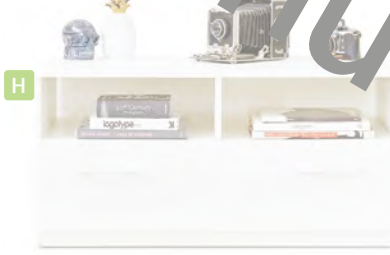

HOM1004

White

G

G. Triple Side Board

W1580 x D460 x H765mm

HOM1003

White

H